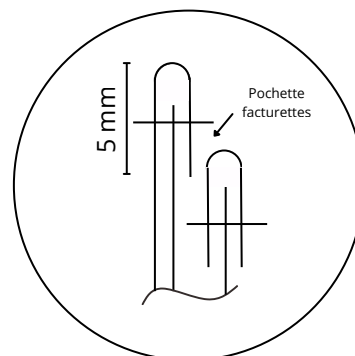

Porte 4 cartes rembordé n°19

Face

80 mm

Intérieur

160 mm

107 mm

Descriptif:

Porte 4 cartes rembordé en haut, avec pochette facturette, 2 fentes carte rabat intérieur gauche dont 1 arrondis et 2 fentes carte rabats intérieur intérieur droit dont 1 arrondis

Dimensions: 160 x 107 mm ouvert, 80 x 107 mm fermé

Matière au choix: Cuir pleine fleur, croute de cuir, synderme, PU