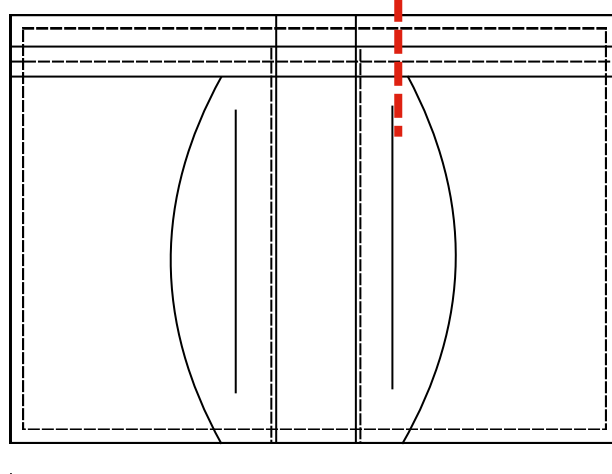

Porte 4 cartes rembordé n°19

Face

80 mm

Intérieur

160 mm

107 mm

Descriptif:

Porte 4 cartes rembordé en haut, avec pochette facturette, 2 fentes carte rabat intérieur gauche dont 1 arrondis et 2 fentes carte rabats intérieur intérieur droit dont 1 arrondis

Dimensions: 160 x 107 mm ouvert, 80 x 107 mm fermé

Matière au choix: Cuir pleine fleur, croute de cuir, synderme, PU