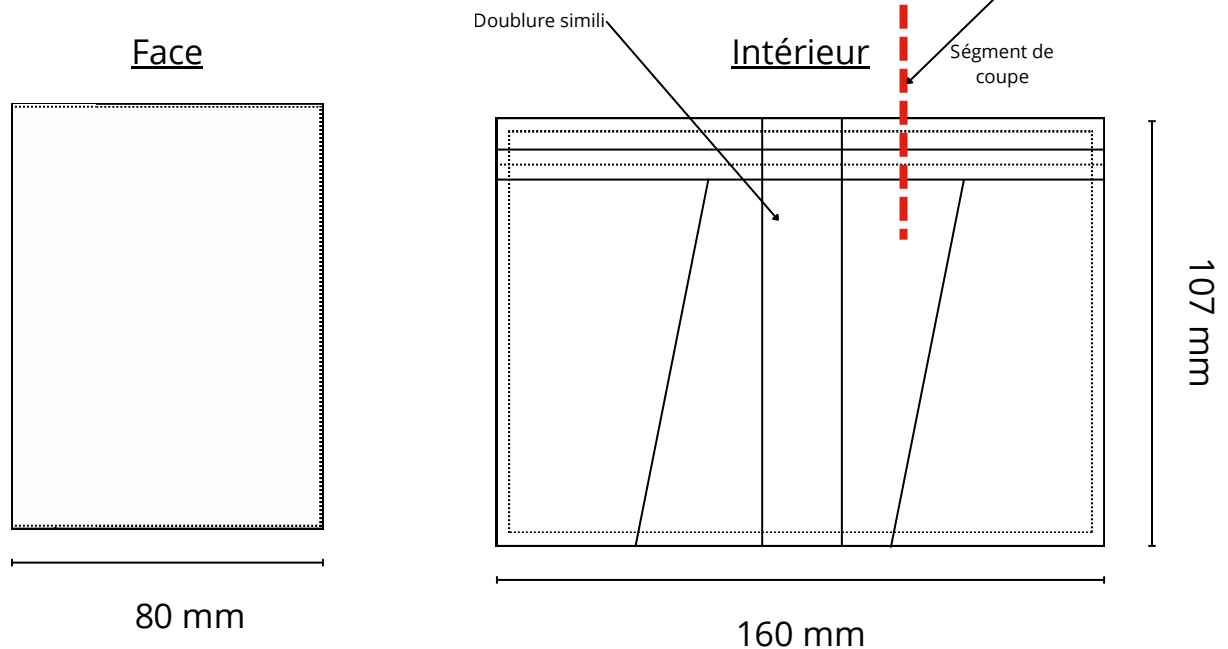

# Porte cartes n°20

## Descriptif:

Porte 4 cartes rembourré sur 1 côté, avec pochette facturette, 4 rabats intérieur gauche dont 2 biaisés

Matière au choix: Cuir pleine fleur, croute de cuir, synderme ou PU

Dimensions: 160 x 107 mm ouvert, 80 x 107 mm fermé