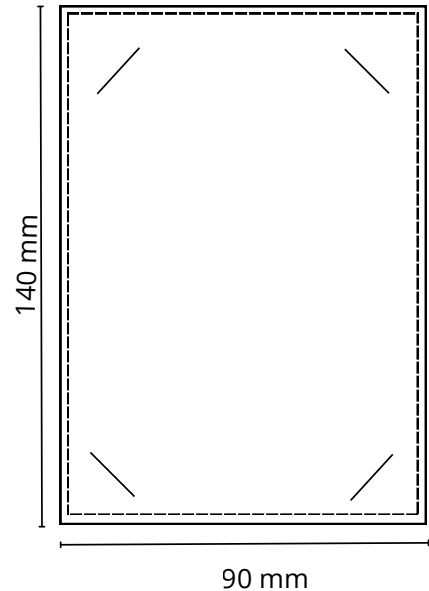

# Porte cartes n°21

Recto

Verso

## Descriptif:

Porte cartes vertical, recto facturette et 4 fentes carte, écritoire au verso.

Dimension: 140 x 90 mm

Matière au choix: Cuir pleine fleur, croute de cuir, synderme, PU ou simili