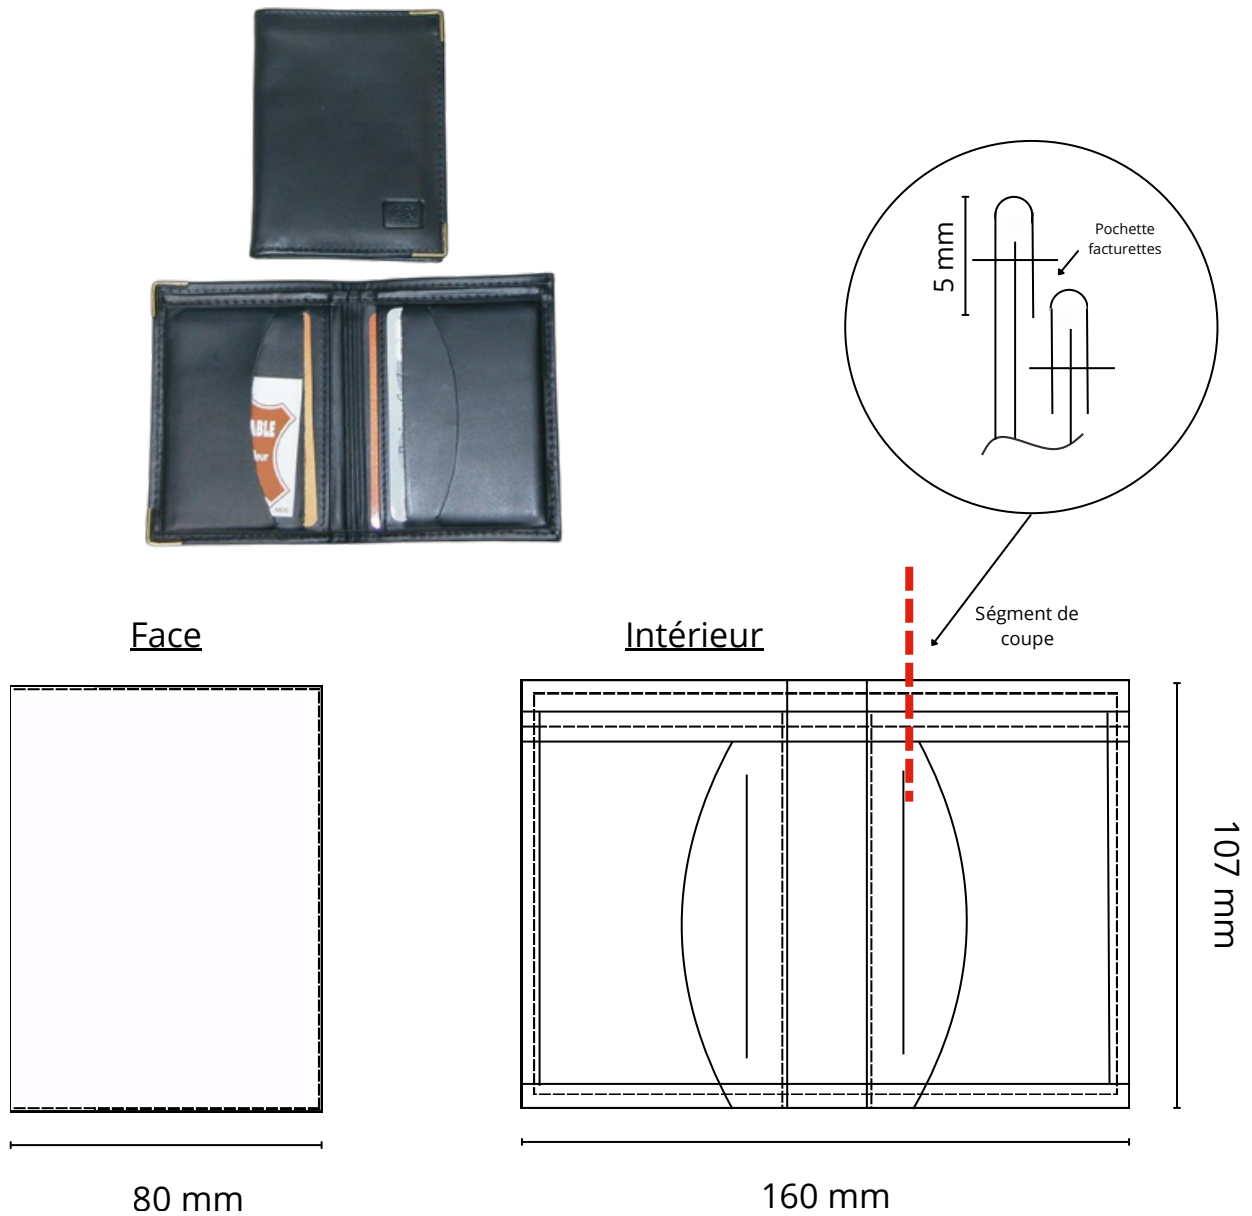

Porte cartes n°24

Descriptif:

Porte 6 cartes rembourré, vertical, avec pochette facturette

Dimensions: 160 x 107 mm ouvert, 80 x 107 mm fermé

Matière au choix: Cuir pleine fleur, croute de cuir, synderme, PU ou simili