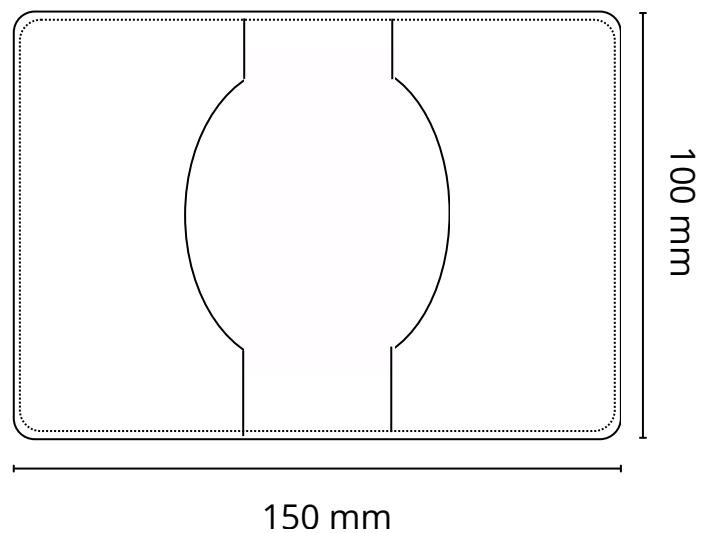

## Porte cartes n°3

Face

Intérieur

### **Descriptif:**

Porte cartes, pliant, vertical, avec 2 rabats intérieur

Matière au choix: Cuir pleine fleur, croute de cuir, synderme, PU ou simili

Dimensions: 100 x 150 mm ouvert, 72.5 x 100 mm fermé