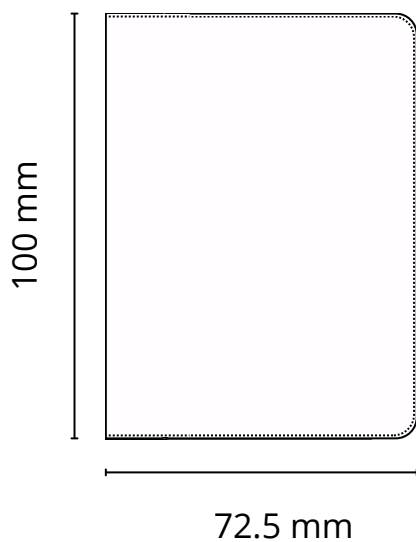

## Porte cartes n°3

Face

Intérieur

### **Descriptif:**

Porte cartes, pliant, vertical, avec 2 rabats intérieur

Matière au choix: Cuir pleine fleur, croute de cuir, synderme, PU ou simili

Dimensions: 100 x 150 mm ouvert, 72.5 x 100 mm fermé