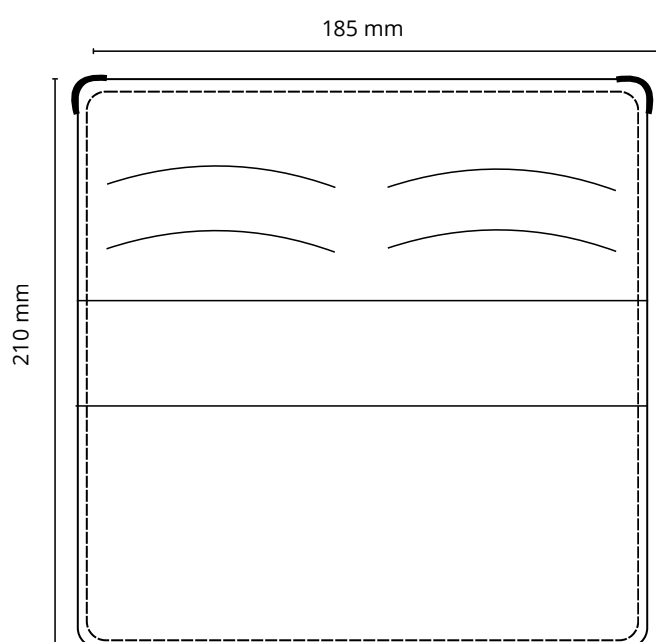

Porte chéquier n°34

Fermé

Ouvert

Descriptif:

Porte chéquier ouverture verticale 2 rabats intérieur , dont 1 avec 4 fentes cartes

Dimensions: 185 x 102 mm fermé, 210 x 102 mm ouvert

Matière au choix: Cuir pleine fleur, croute de cuir, synderme ou PU