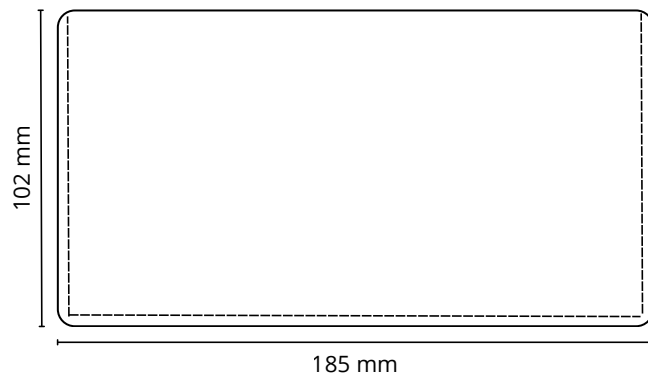

Porte chéquier n°34

Fermé

Ouvert

Descriptif:

Porte chéquier ouverture verticale 2 rabats intérieur , dont 1 avec 4 fentes cartes

Dimensions: 185 x 102 mm fermé, 210 x 102 mm ouvert

Matière au choix: Cuir pleine fleur, croute de cuir, synderme ou PU