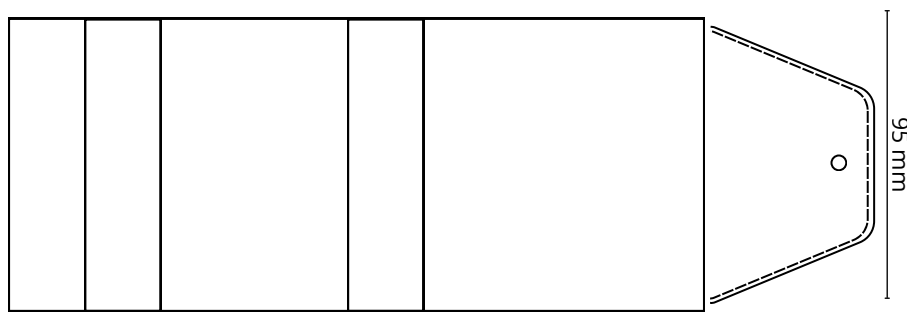

Porte chéquiers n°39

Fermé

130 mm

Ouvert

325 mm

95 mm

Descriptif:

Porte chéquier, souche côté gauche, plié en 3 volets, fermeture pression

Dimensions: 325 x 95 mm ouvert, 95 x 130 mm fermé

Matière au choix: Cuir pleine fleur, croute de cuir, synderme, PU ou simili