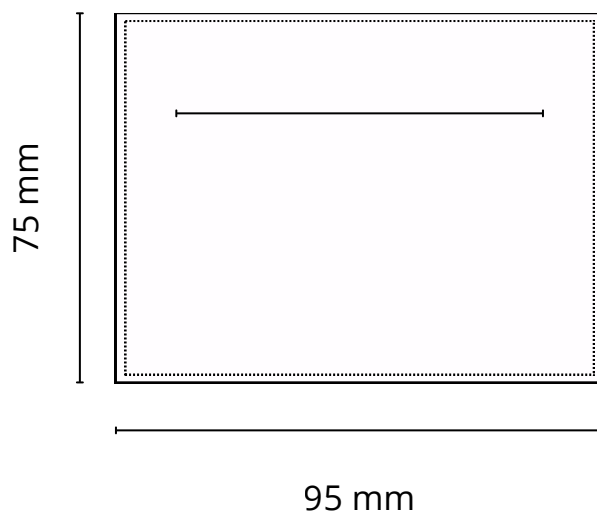

## Porte cartes n°4

Devant

Dos

### **Descriptif:**

Porte cartes, 1 carte recto, 1 carte verso

Dimensions: 95 x 75 mm

Matière au choix: Cuir pleine fleur, croute de cuir, synderme, PU ou simili