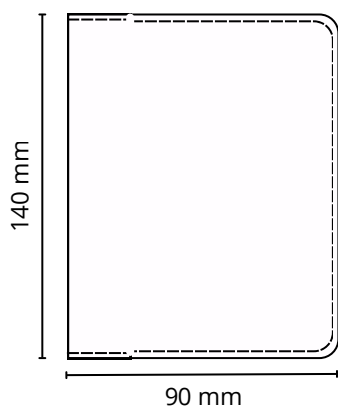

Etui carte grise n°43

Devant

Intérieur

Descriptif:

Etui carte grise pliant, 3 volets cristal.

Dimension: 140 x 90 mm fermé, 140 x265 ouvert

Matière au choix: Cuir pleine fleur, croute de cuir, synderme, PU ou simili.