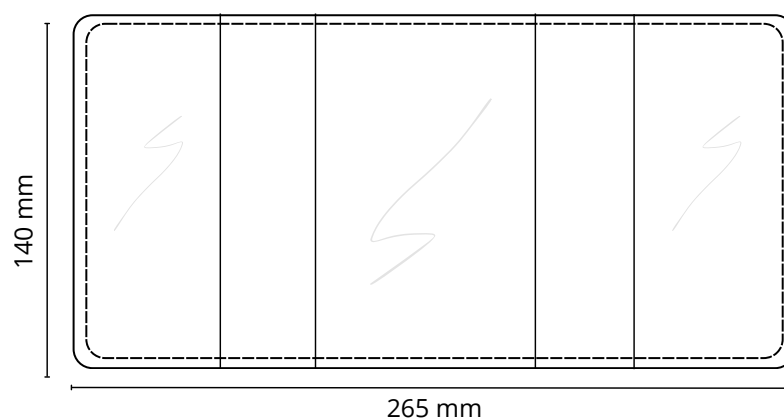

Etui carte grise n°43

Devant

Intérieur

Descriptif:

Etui carte grise pliant, 3 volets cristal.

Dimension: 140 x 90 mm fermé, 140 x265 ouvert

Matière au choix: Cuir pleine fleur, croute de cuir, synderme, PU ou simili.