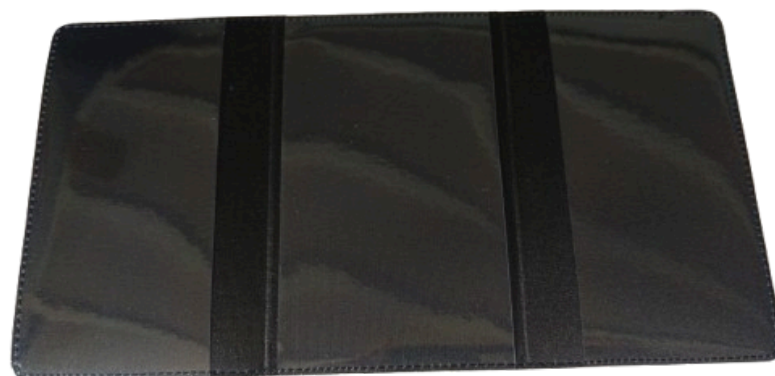

Etui carte grise n°43

Devant

Intérieur

Descriptif:

Etui carte grise pliant, 3 volets cristal.

Dimension: 140 x 90 mm fermé, 140 x265 ouvert

Matière au choix: Cuir pleine fleur, croute de cuir, synderme, PU ou simili.