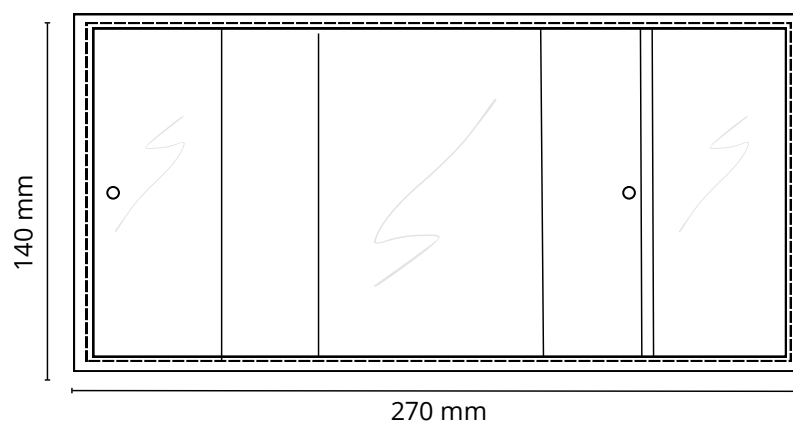

# Etui carte grise n°44

Devant

Intérieur

## Descriptif:

Etui carte grise rembourré, 3 volets cristal, pression.

Dimensions: 140 x270 ouvert

Matière au choix: Cuir pleine fleur, croute de cuir, synderme, PU