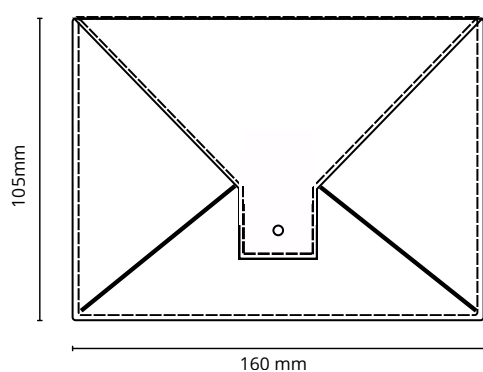

# Pochette carte grise n°45

Etui

Cristal 3 volets

## Descriptif:

Pochette carte grise, intérieur cristal 3 volets.

Dimension: 160 x 105 mm

Matière au choix: Cuir pleine fleur, croute de cuir, synderme, PU ou simili