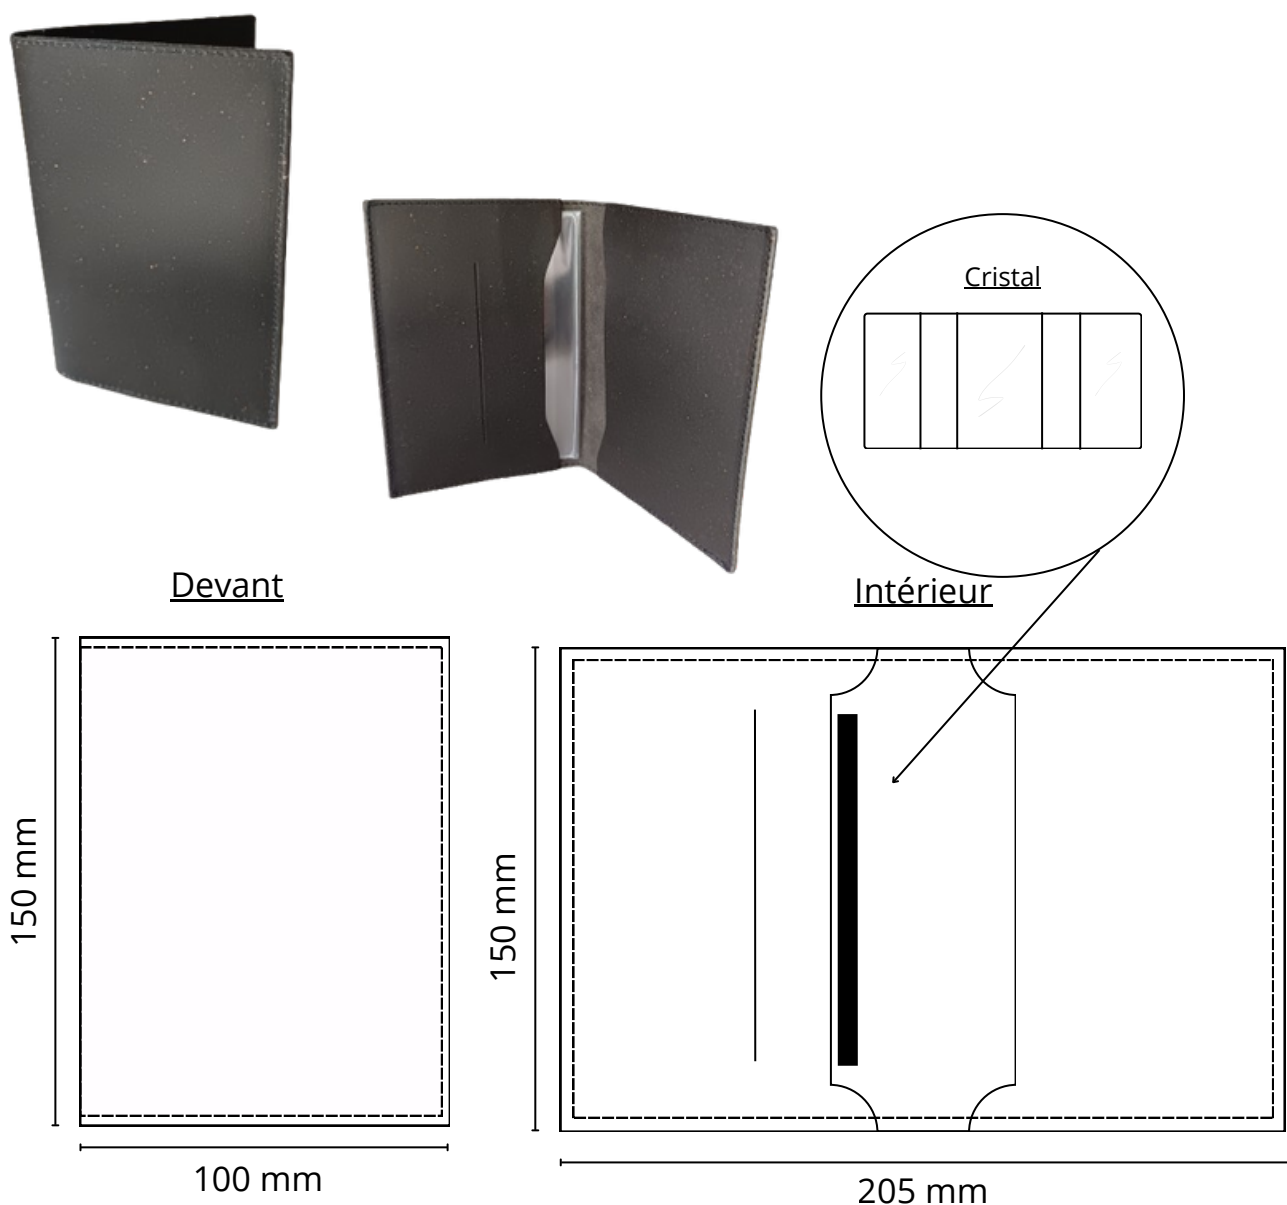

# Etui carte grise n°46

## **Descriptif:**

Etui carte grise 2 volets, 2 rabats intérieur, avec une fente carte à gauche et un cristal 3 volets amovibles.

Dimension: 150 x 100 mm fermé, 150 x205 ouvert

Matière au choix: Cuir pleine fleur, croute de cuir, synderme, PU ou simili