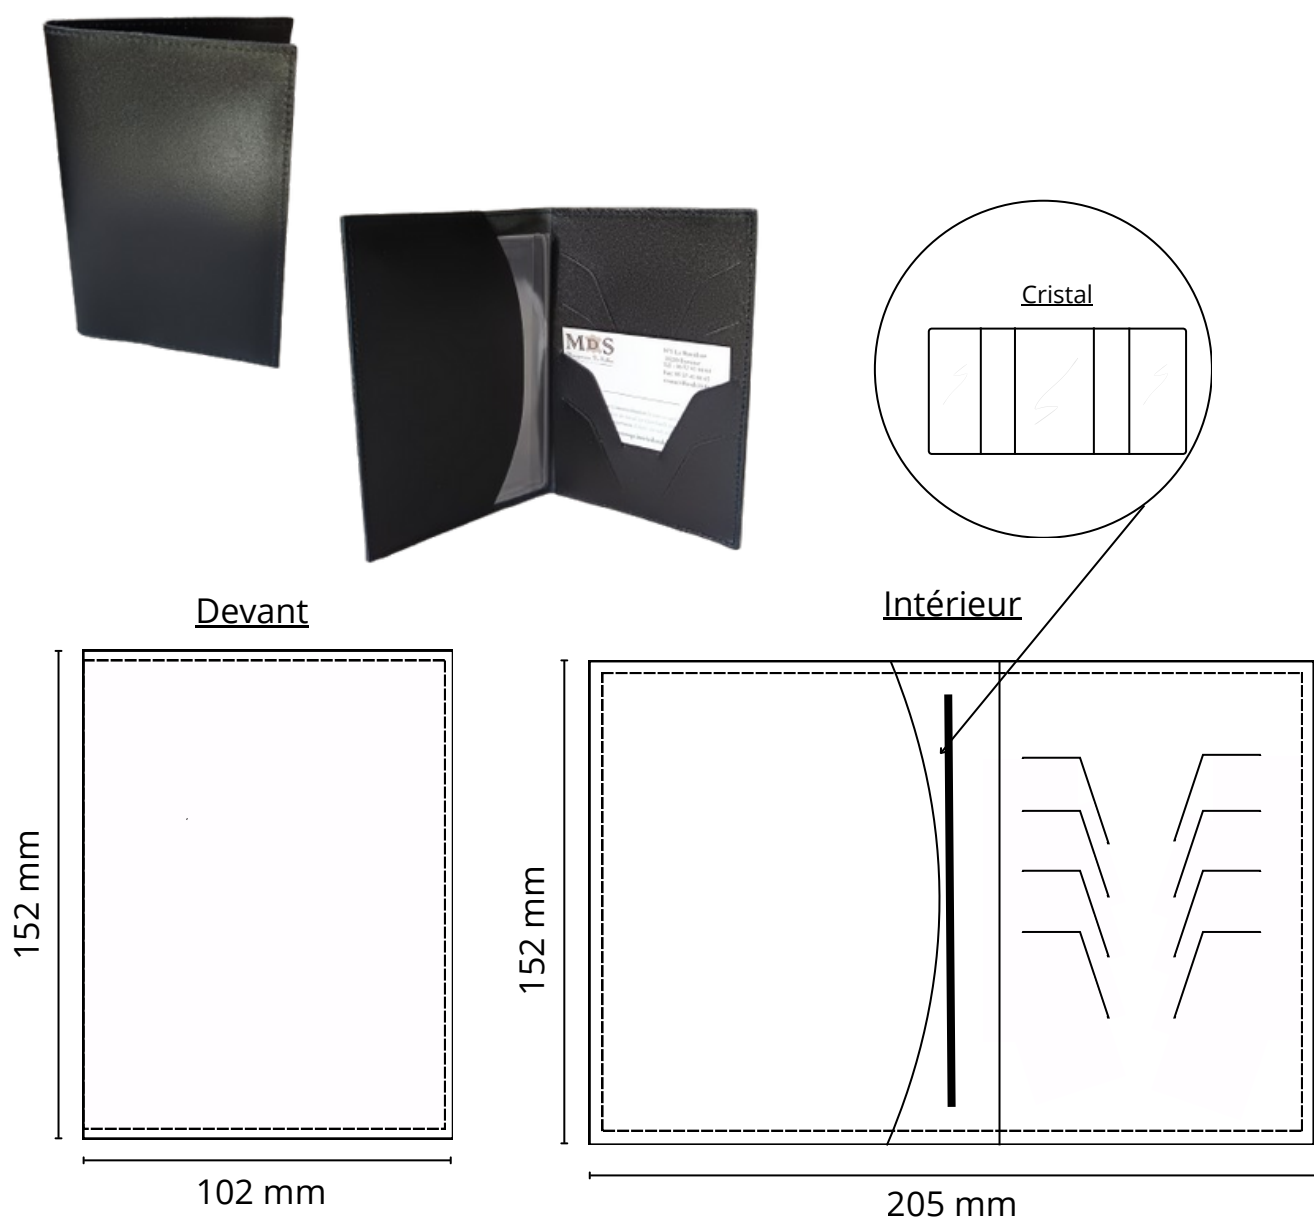

Etui carte grise n°47

Descriptif:

Etui carte grise 2 volets, 2 rabats intérieur, avec 4 fentes cartes à droite et un cristal 3 volets amovibles.

Dimension: 152 x 102 mm fermé, 152 x 205 ouvert

Matière au choix: Cuir pleine fleur, croute de cuir, synderme, PU ou simili