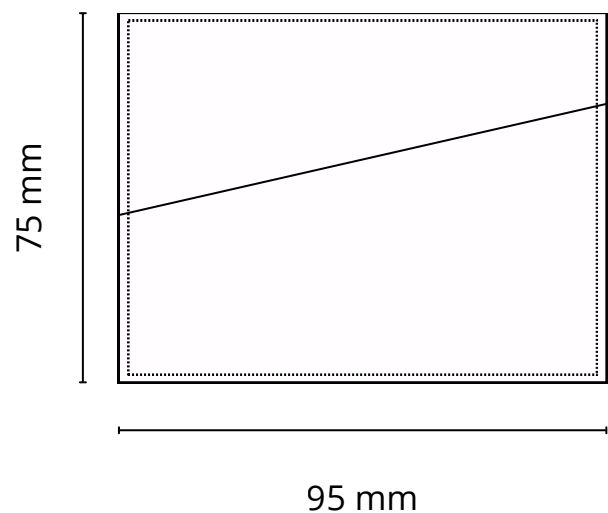

Porte cartes n°5

Devant

Dos

Descriptif:

Porte cartes, 1 carte recto, 1 carte verso

Dimensions: 95 x 75 mm

Matière au choix: Cuir pleine fleur, croute de cuir, synderme, PU ou simili