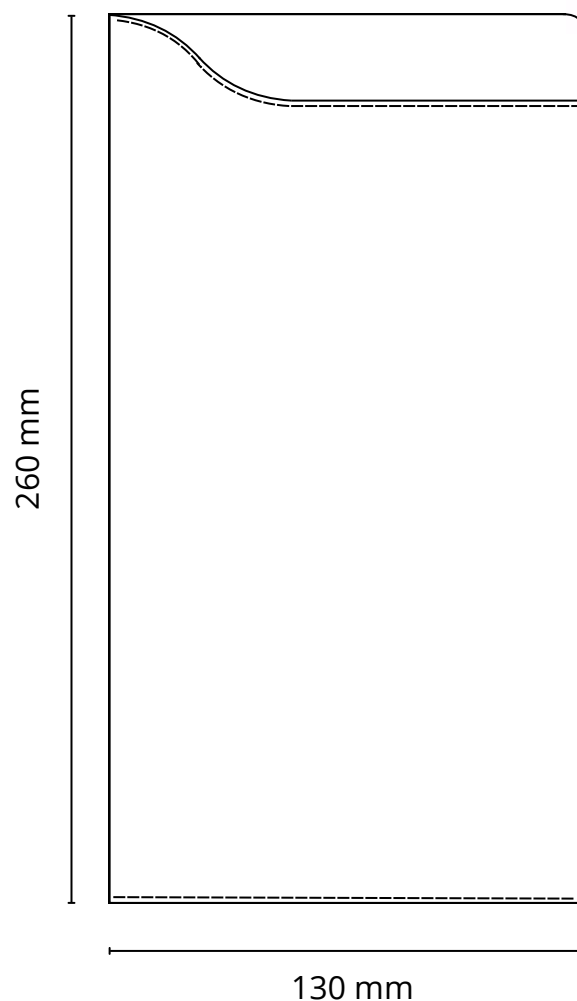

Etui carte routière n°51

Descriptif:

Etui carte routière.

Dimensions: 260 x 130 mm

Matière au choix: Cuir pleine fleur, croute de cuir, synderme, PU ou simili