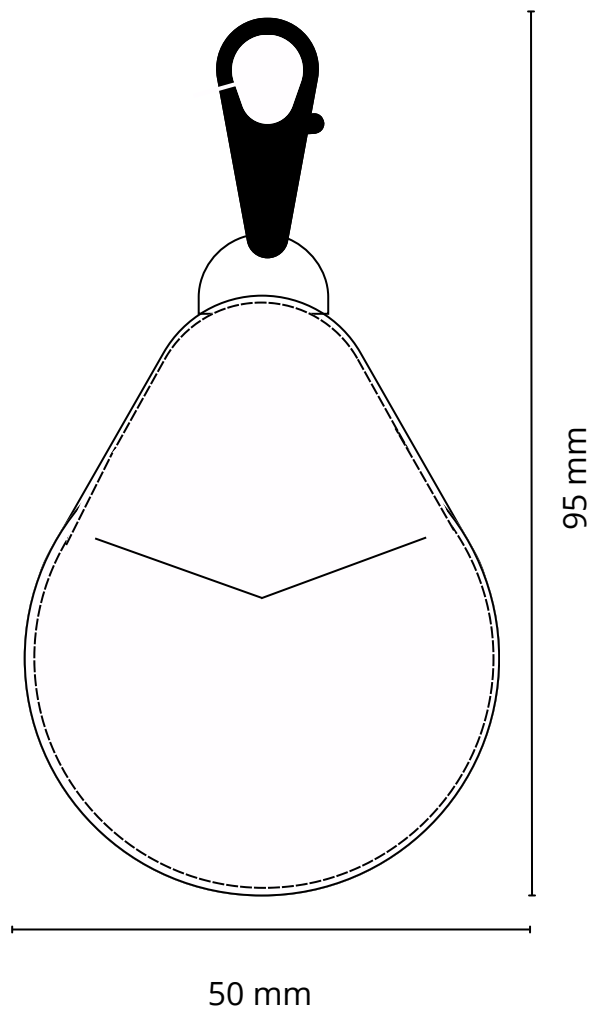

## Porte clé n°55

### **Descriptif:**

Porte clé jeton avec mousqueton.

Dimensions: 95 x 50 mm

Matière au choix: Cuir pleine fleur, croute de cuir, synderme, PU ou simili