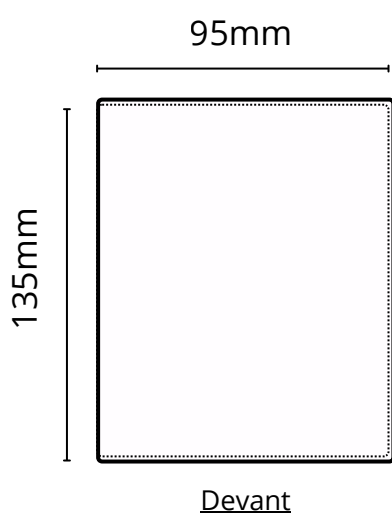

Etui passeport n°56

Descriptif:

Etui passeport, 1 rabat intérieur gauche avec fenêtré d'indentification et un rabat intérieur droit

Matière au choix: Cuir vieilli, cuir pleine fleur, croute de cuir, synderme, PU ou simili

Dimensions: 135 x 95 mm fermé, 135 x 190 mm ouvert