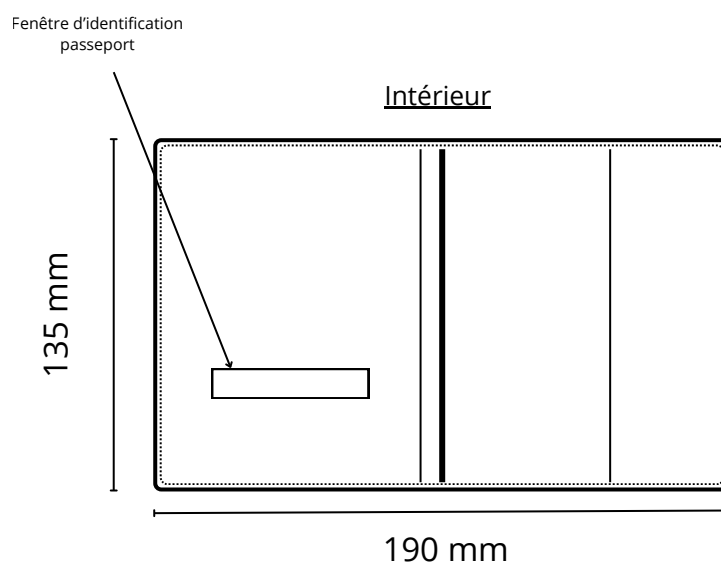

Etui passeport n°56

Descriptif:

Etui passeport, 1 rabat intérieur gauche avec fenêtré d'indentification et un rabat intérieur droit

Matière au choix: Cuir vieilli, cuir pleine fleur, croute de cuir, synderme, PU ou simili

Dimensions: 135 x 95 mm fermé, 135 x 190 mm ouvert