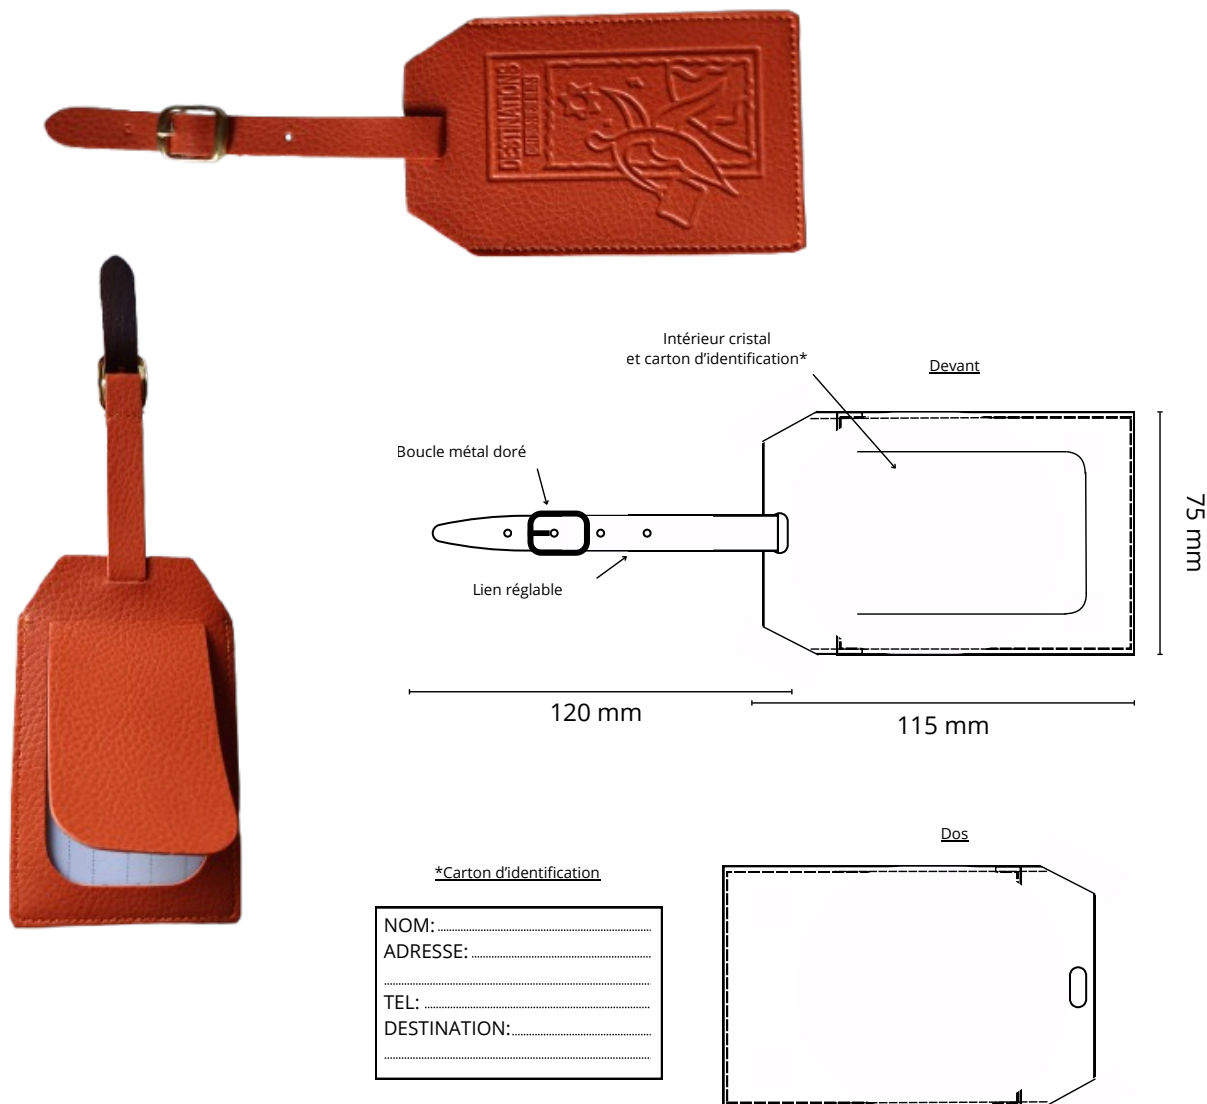

# Etiquette bagage n°59

## Descriptif:

Etiquette bagage avec fenêtre cristal et carton d'identification, et lien réglable

Matière au choix: Cuir vieilli, cuir pleine fleur, croute de cuir, synderme, PU ou simili

Dimensions: 115 x 75 mm