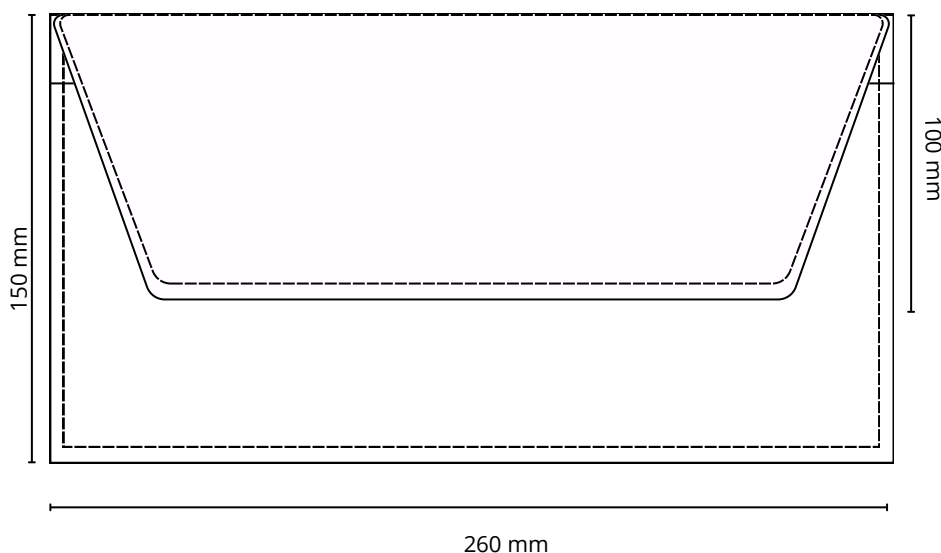

# Enveloppe voyage n°60

## **Descriptif:**

Enveloppe voyage à rabat avec pochette cristal sur le devant.

Dimensions: 150 x 260 mm

Matière au choix: Cuir pleine fleur, croute de cuir, synderme, PU ou simili