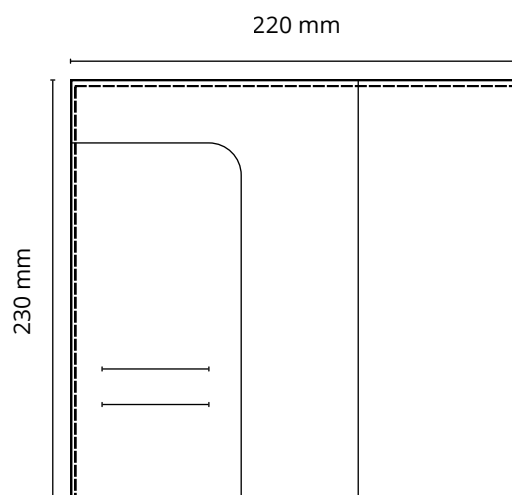

# Porte ticket voyage n°61

## **Descriptif:**

Porte tickets voyage, rabat intérieur droit 2 fentes carte, rabat intérieur gauche simple.

Matière au choix: Cuir pleine fleur, croute de cuir, synderme, PU ou simili

Dimensions: 110 x 230 mm fermé, 220 x 230 mm fermé