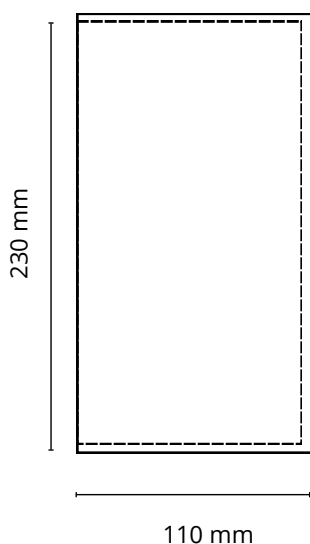

# Porte ticket voyage n°61

## **Descriptif:**

Porte tickets voyage, rabat intérieur droit 2 fentes carte, rabat intérieur gauche simple.

Matière au choix: Cuir pleine fleur, croute de cuir, synderme, PU ou simili

Dimensions: 110 x 230 mm fermé, 220 x 230 mm fermé