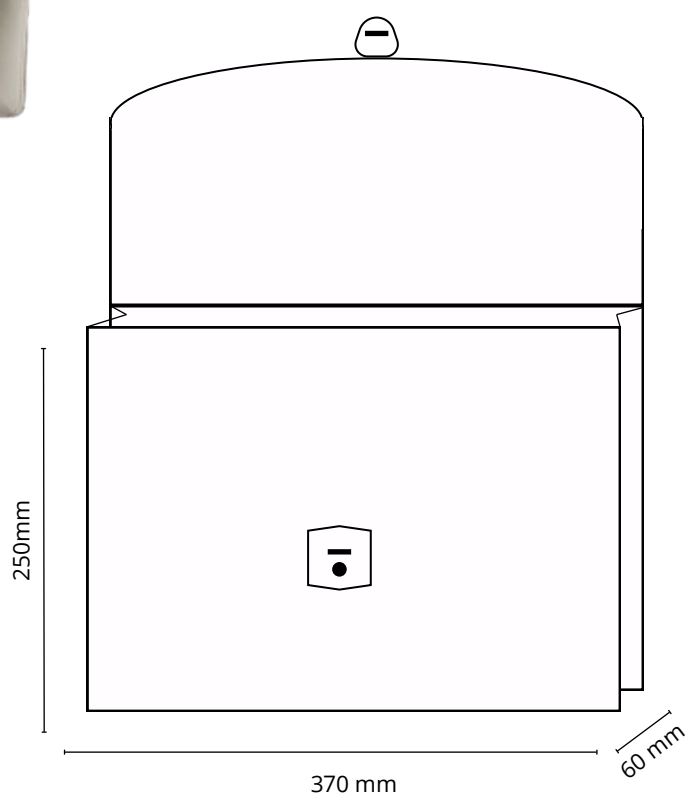

## Cartable 1 soufflet n°63

### **Descriptif:**

Cartable 1 soufflet, avec poignet et fermoir serrure.

Matière au choix: Cuir pleine fleur, croute de cuir, synderme et simili

Dimensions : 370 x 250 mm avec 1 soufflets de 60 mm

 Fabriqué en Gironde