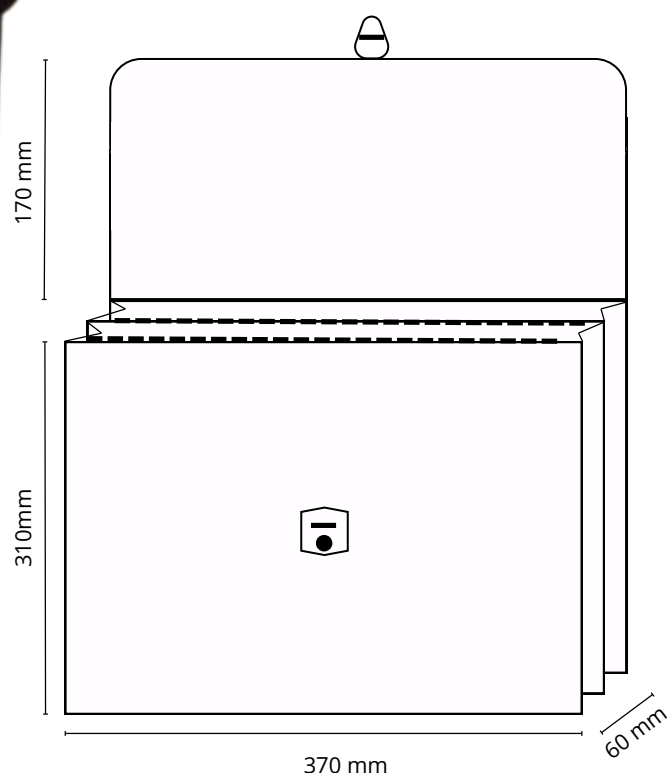

## Cartable 2 soufflets n°67

### Descriptif:

Cartable 2 soufflets, avec poignet et fermoir serrure, 2 grandes poches zippées intérieur, soit 4 compartiments de rangement, 2 pochettes clés USB intérieur et 2 emplacements stylo.

Matière au choix: Cuir pleine fleur, croute de cuir ou simili

Dimensions : 370 x 310 X 60 mm