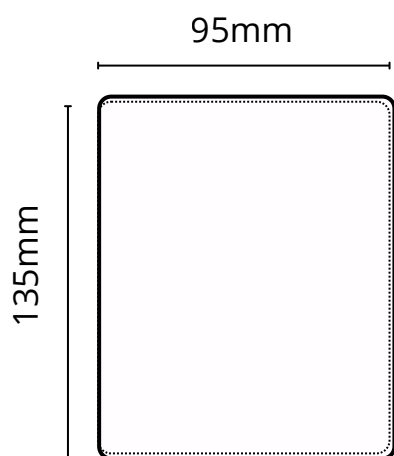

Etui passeport n°69

Intérieur

Devant

Descriptif:

Etui passeport, 1 rabat intérieur gauche avec emplacement carte et fenêtre d'indentification et un rabat intérieur droit

Matière au choix: Cuir vieilli, cuir pleine fleur, croute de cuir, synderme, PU ou simili

Dimensions: 135 x 95 mm fermé, 135 x 190 mm ouvert