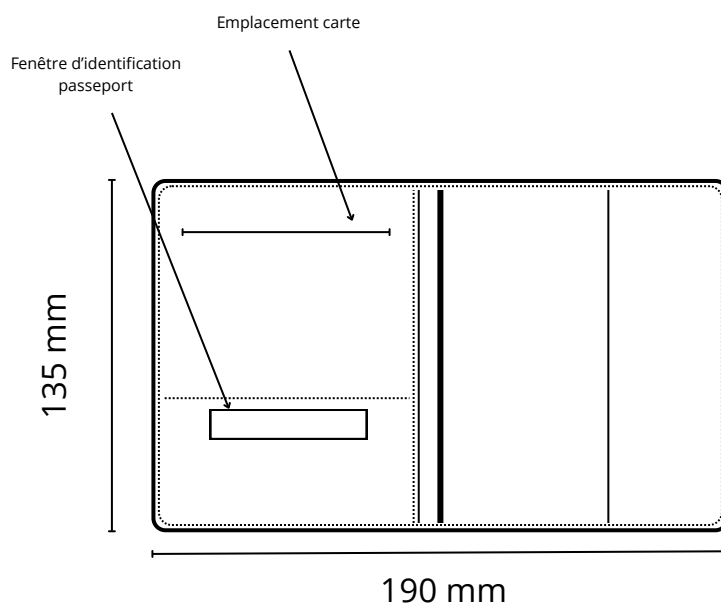

Etui passeport n°69

Intérieur

Devant

Descriptif:

Etui passeport, 1 rabat intérieur gauche avec emplacement carte et fenêtre d'indentification et un rabat intérieur droit

Matière au choix: Cuir vieilli, cuir pleine fleur, croute de cuir, synderme, PU ou simili

Dimensions: 135 x 95 mm fermé, 135 x 190 mm ouvert