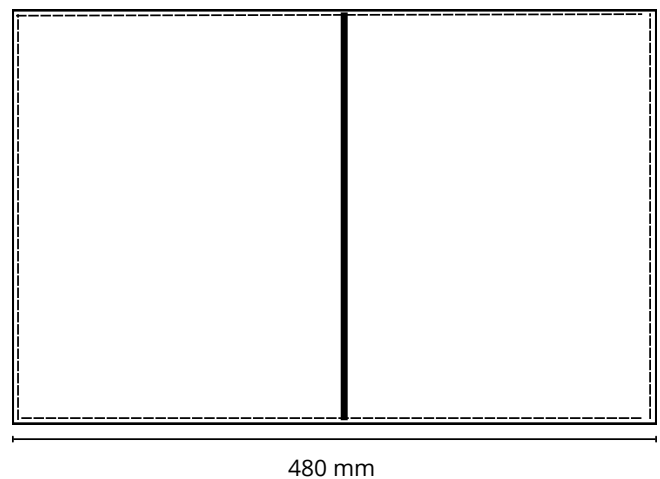

Porte menu n°78

Descriptif:

Porte menu avec 4 pages cristal (8 vues) maintenus par une cordelette.

Dimensions : 460 x 320 mm ouvert, 220 x 320 fermé

Matière au choix: Cuir pleine fleur, croute de cuir, synderme et simili