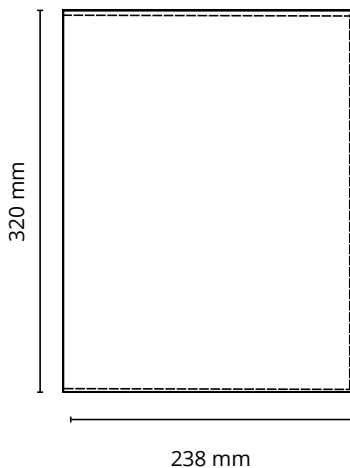

Porte menu n°78

Descriptif:

Porte menu avec 4 pages cristal (8 vues) maintenus par une cordelette.

Dimensions : 460 x 320 mm ouvert, 220 x 320 fermé

Matière au choix: Cuir pleine fleur, croute de cuir, synderme et simili