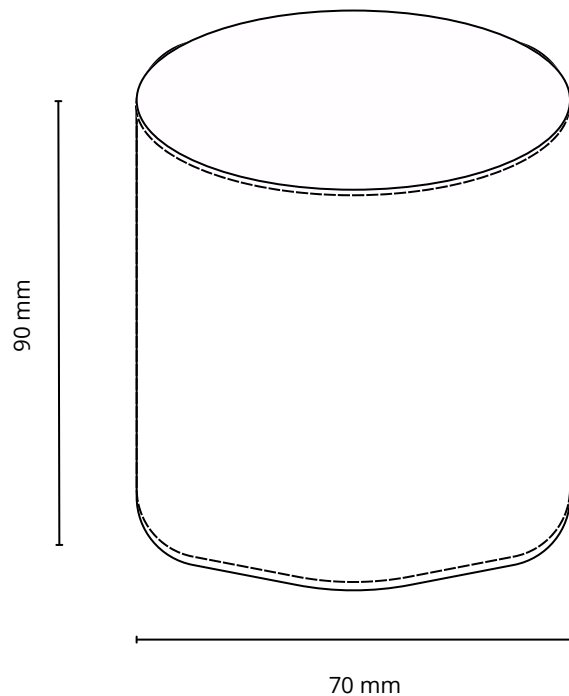

# Pot à crayon n°81

## **Descriptif:**

Pot à crayon gainé, surpiqué.

Dimensions : 90 x 70 mm

Matière au choix: Cuir pleine fleur, croute de cuir ou PU