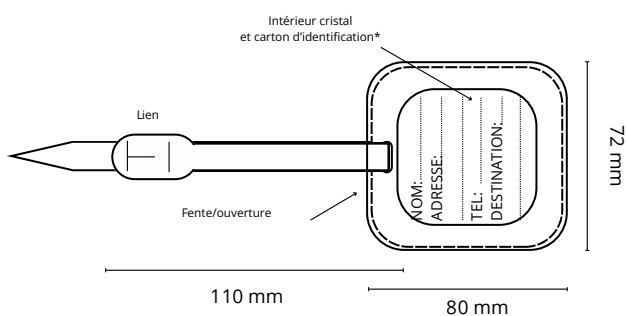

Etiquette bagage n°86

Devant

*Carton d'identification

NOM:
ADRESSE:
TEL:
DESTINATION:

Dos

Descriptif:

Etiquette bagage avec fenêtre cristal et carton d'identification, et lien d'attache.

Matière au choix: Cuir pleine fleur, croute de cuir, synderme, PU ou simili

Dimension: 80 x 72 mm, 190 mm au total