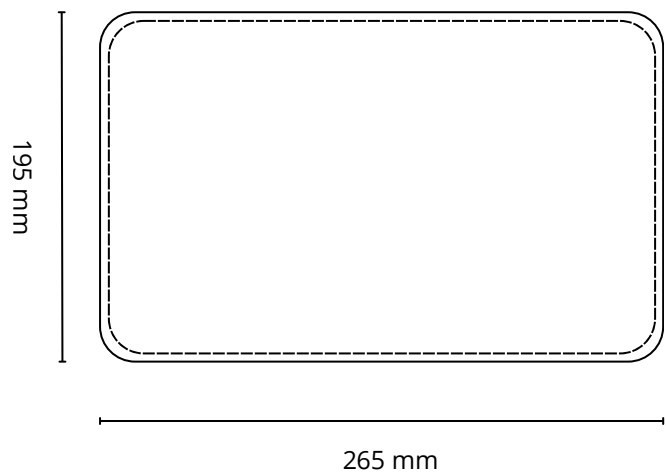

Tapis souris n°87

Descriptif:

Tapis de souris, doublé suédine avec renfort carton mousse intérieur

Dimensions: 265 x 195mm

Matière au choix: Cuir pleine fleur, croute de cuir, synderme, PU ou simili