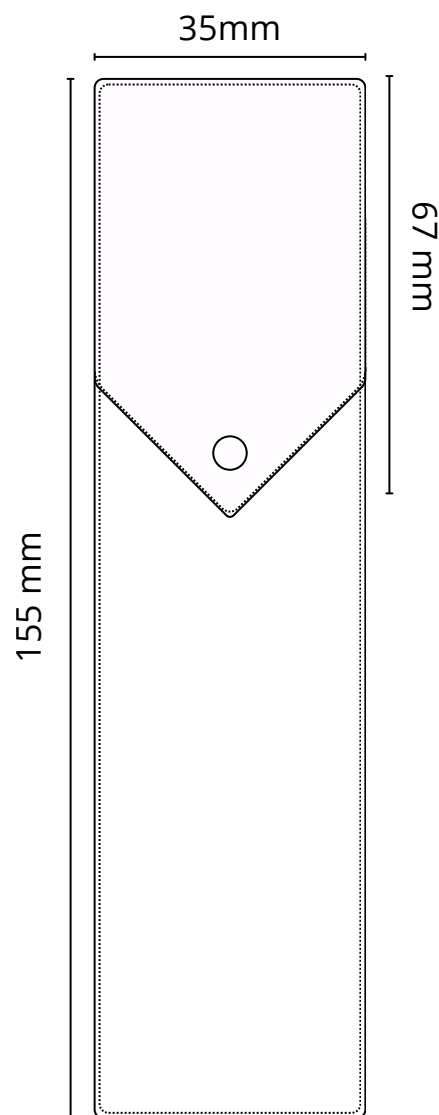

Etui stylo n°89

Descriptif:

Etui stylo avec rabat et fermeture pression

Matière au choix: Cuir pleine fleur, croute de cuir, synderme, PU ou simili

Dimensions: 155 x 35 mm ouvert